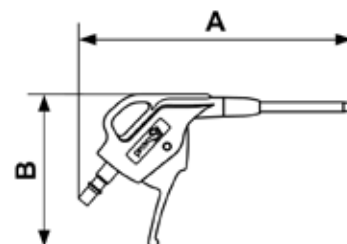

SOUFFLETTES PREVOS1 SUR PLAQUE - PROFIL ISO

6150 C

Soufflette PREVOS1 équipée d'une.....

buse métallique

Profil : ISO 6150C

Force de soufflage	Débit à 6 bar	Ø de passage (mm)
390 (G)	2.2 (bar)	6 mm

Référence	Débit à 6 bar (l/min)	Niveau sonore (dBA)	Longueur (m)	Ø de passage (mm)	Cote A (mm)	Cote B (mm)
CBG 06MTLP	330	89	0.104	6 mm	173	97